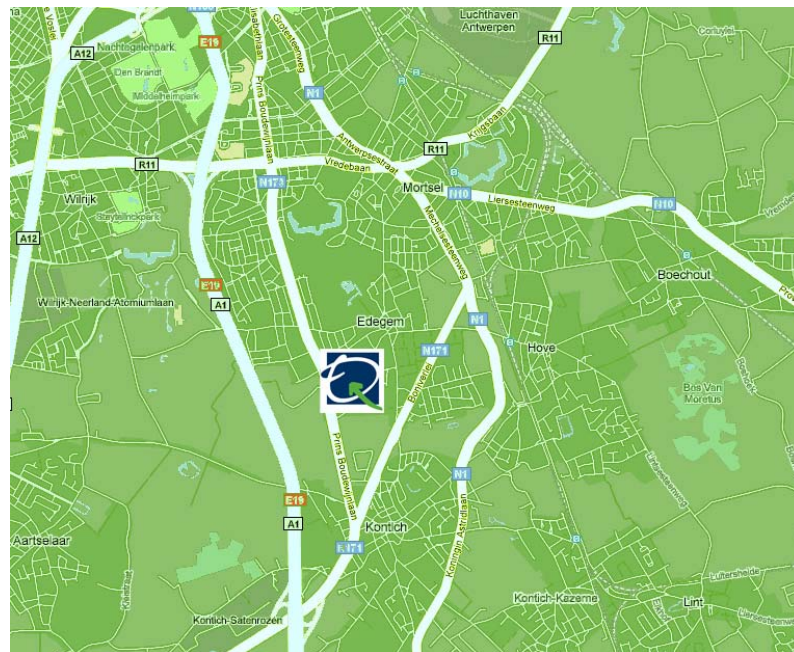

Hoe bereikt u onze kantoren te Edegem?

Prins Boudewijnlaan 41, 2650 Edegem

Tel: 03/281 44 88

U komt met de auto

Vanuit Brussel-Mechelen via E19

Neem afrit 7 - Kontich op de E19 richting Antwerpen.

Ga naar rechts op het einde van de afrit (richting Kontich-Antwerpen).

U bevindt zich nu op de Prins Boudewijnlaan. Volg de weg gewoon rechtdoor.

Ongeveer 1,2 km na de 2de verkeerslichten (voorbij oa RealDolmen, Mitsubishi,...), ziet u, meteen na de weien, het nr 41 op uw rechterkant.

Rijd de verkeerslichten voorbij en volg de weg (bijna 1 km) tot u links de expressweg op kan (richting E19/Kontich). Volg de expressweg, steeds rechtdoor, rijdt onder de E19 door.

U bevindt zich nu op de Prins Boudewijnlaan. Volg rechtdoor.

U rijdt de parking op en parkeert vrij op één van de Quintessence parkeerplaatsen naast het gebouw.

Let op met uw GPS!

Bij het ingeven van het adres sturen sommige GPS toestellen u naar de Prins Boudewijnlaan in Wilrijk! Check goed de gemeente op de kaart (Edegem).