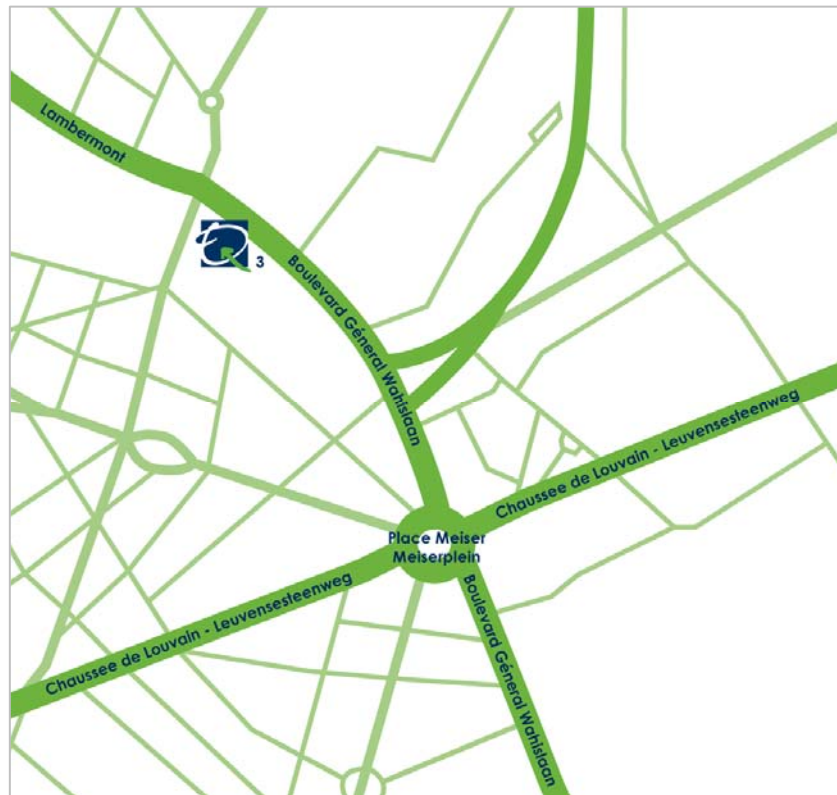

Hoe bereikt u onze kantoren te Brussel?

General Wahislaan 3, 1030 Brussel

Tel: 02/705 28 48

Met de auto

U kunt parkeren op de parking van het kantoor (de slagboom opent automatisch bij het oprijden), er is in de straat zelf ook steeds voldoende mogelijkheid tot parkeren.

Vanuit Antwerpen via Mechelen (E19)

Op het einde van de E19 volgt u de ring richting NAMEN/LUIK/ZAVENTEM/BRUSSEL, u neemt de eerste afrit: BRUSSEL/EVERE/ZAVENTEM. Op de afrit zelf houdt u rechts aan, richting BRUSSEL/EVERE.

U rijdt steeds rechtdoor tot u op het einde van de Leopold III laan die op de Generaal Wahislaan uitkomt.

Hier gaat u rechts, na ca. 200m vindt u onze kantoren aan uw linkerkant (schuin tegenover een Esso tankstation).

Vanuit Antwerpen via Boom (A12)

Op het einde van de A12 volgt u richting BRUSSEL/LAKEN. Bij de volgende splitsing blijft u NAMEN/ LUIK/ ZAVENTEM volgen.

Vervolgens gaat u richting BRUSSEL-NATIONAAL/TER KAMEREN/JOSAPHAT/EUROPESE GEMEENSCHAP en volgt u mee over de Van Praetbrug.

U gaat rechtdoor in de Van Praet-tunnel, u komt nu op de Lambermontlaan. Na ongeveer 1 km neemt u de meest rechtse rijbaan (zijbaan), vlak aan de tramhalte 'Chazal'.

Quintessence Consulting NV

Boulevard Général Wahis 3 ■ 1030 Bruxelles ■ Tel: 02/705 28 48 ■ Fax: 02/705 28 50
Prins Boudewijnlaan 41 ■ 2650 Edegem ■ Tel: 03/281 44 88 ■ Fax: 03/281 35 57
info@quintessence.be ■ www.quintessence.be