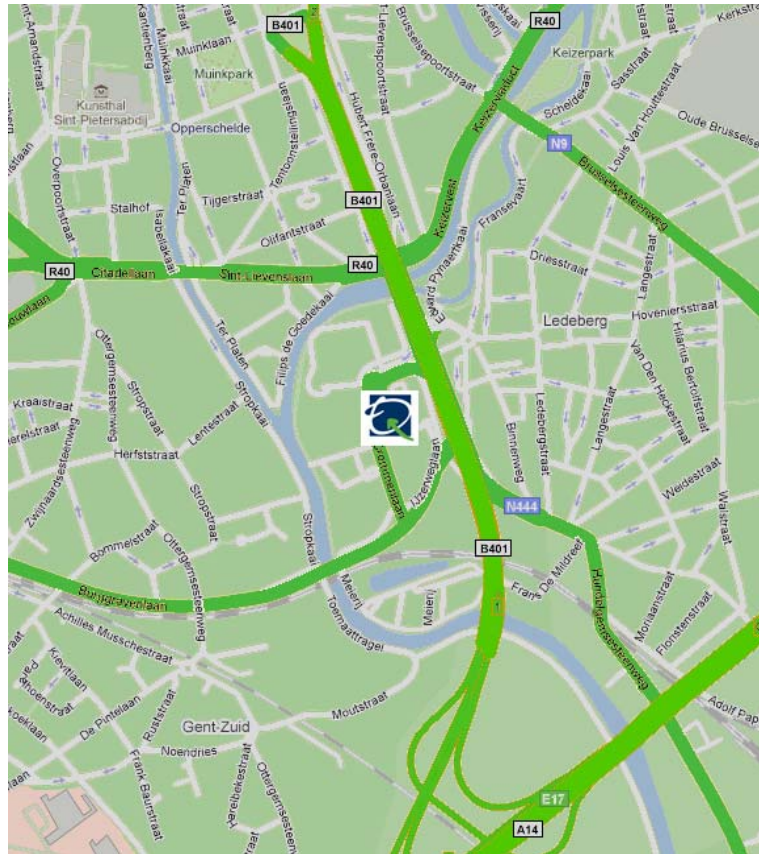

Hoe bereikt u onze kantoren te Gent?

Gaston Crommenlaan 4, bus 0501, 9de verd.

Tel: 09/296 21 30

U komt met de auto

Vanaf de E40:

- Zuiderpoort Office Park is gelegen aan de kruising van de autosnelwegen E17 en E40
- Vanaf de E40 volgt u E17 (Antwerpen-Gent)
- U neemt afrit Gent-centrum (nr1) op E17
- Houd het uiterst rechtse baanvak en volg "andere richtingen"
- U rijdt rechts van het viaduct naar beneden. Houdt nog steeds uiterst rechts, en neem uitrit nr. 1 "Ledeberg"
- Draai rechtsaf aan een klein rond punt. Neem hier de eerste afslag, en rijd door de tunnel.
- U rijdt rechtdoor naar het nieuwe Zuiderpoort Office Park-complex. U kunt parkeren in het openbare gedeelte van de Q-Park parking.

Quintessence Consulting NV

Prins Boudewijnlaan 41 □ 2650 Edegem □ Tel: 03/281 44 88 □ Fax: 03/281 35 57

Boulevard Général Wabis 3 □ 1030 Bruxelles □ Tel: 02/705 28 48 □ Fax: 02/705 28 50

Gaston Crommenlaan 4, bus 0501, 9de verd. □ 9050 Gent □ Tel 09/296 21 30 □ Fax 09/296 22 00

info@quintessence.be □ www.quintessence.be